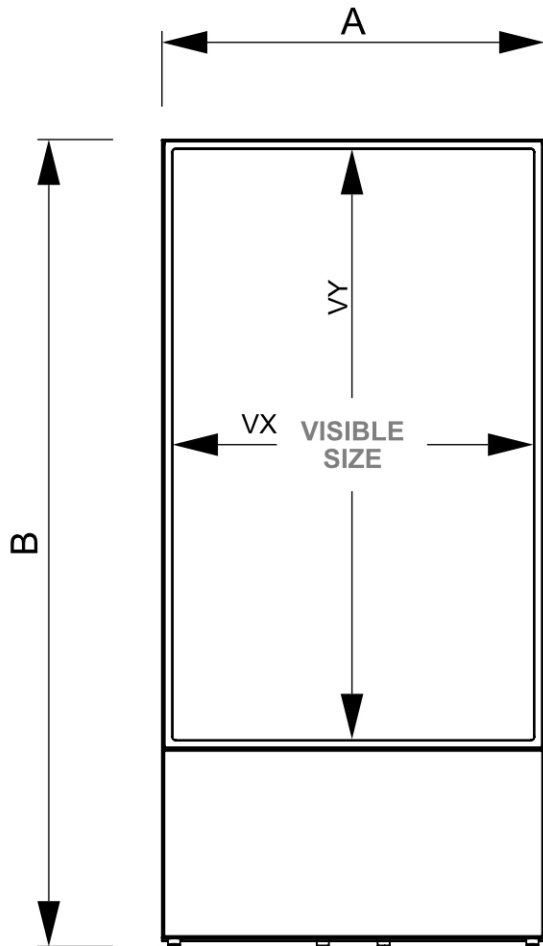

PRODUKT ARKUSZ

StreamLine Tablica cyfrowa z ekranem Samsung 43", czarny

DIASTREAM43ESF